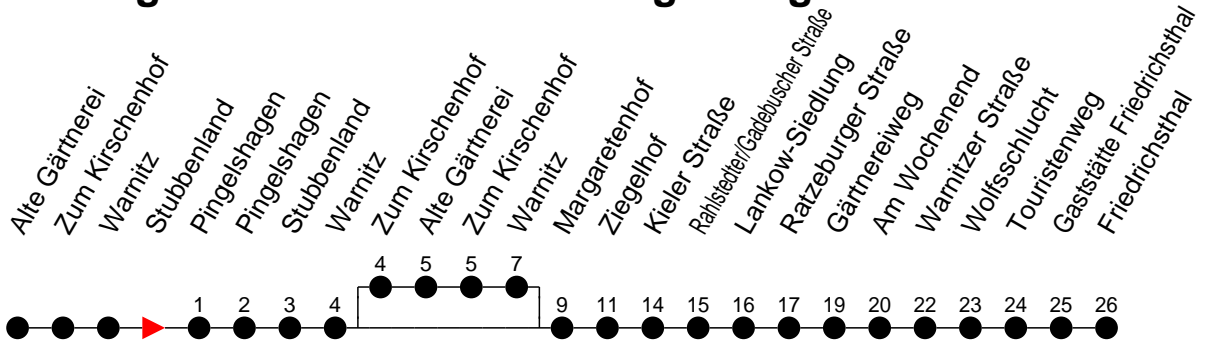

Richtung: Friedrichsthal über Pingelshagen/Alte Gärtnerei

Montag bis Freitag (NICHT am 24. und 31. Dezember)

Std.	Minuten
3	
4	
5	54
6	19 49
7	34
8	
9	04
10	04
11	
12	13
13	13 43
14	13 43
15	13 43
16	13 43
17	13
18	11
19	
20	12
21	
22	20 [Ⓟ]
23	
0	
1	
2	
3	

Ⓟ - fährt nur bis Pingelshagen