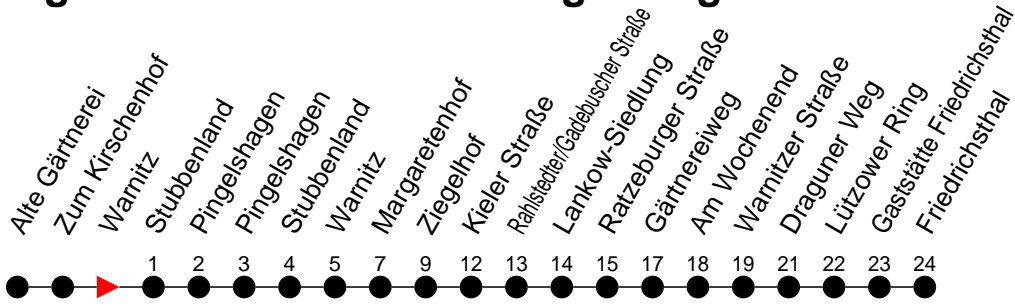

Richtung: Friedrichsthal über Pingelshagen

Haltestellen
Fahrzeit in Min.

Montag bis Freitag

Std.	Minuten
3	
4	
5	
6	
7	
8	
9	
10	
11	
12	16
13	16 46
14	16 46
15	16 46
16	16 46
17	16
18	14
19	
20	11
21	
22	19 [Ⓟ]
23	
0	
1	
2	
3	

Ⓟ - fährt nur bis Pingelshagen