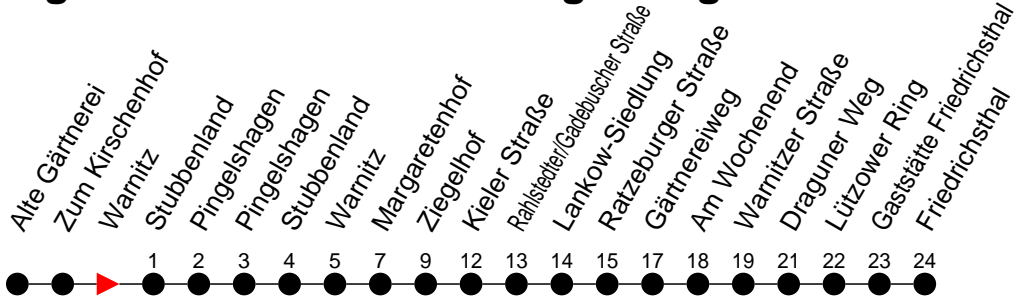

Richtung: Friedrichsthal über Pingelshagen

Haltestellen
Fahrzeit in Min.

Montag bis Freitag

Std.	Minuten
3	
4	
5	
6	
7	
8	
9	
10	
11	
12	12
13	12 42
14	12 42
15	12 42
16	12 42
17	12
18	10
19	
20	11
21	
22	19 [Ⓟ]
23	
0	
1	
2	
3	

Ⓟ - fährt nur bis Pingelshagen