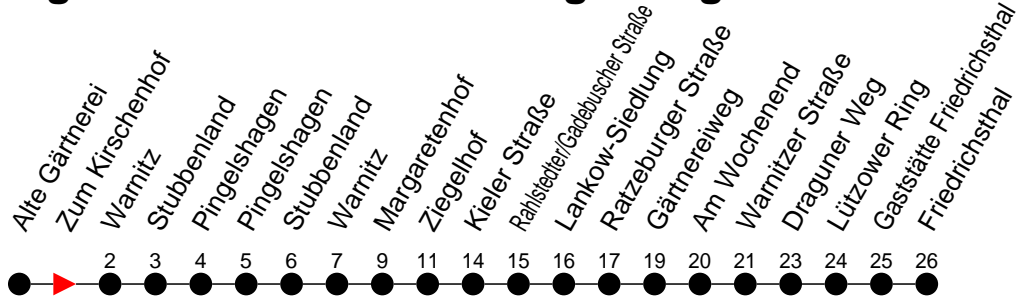

## Richtung: Friedrichsthal über Pingelshagen

Haltestellen  
Fahrzeit in Min.

### Sonn- und Feiertag

Std.	Minuten
3	
4	
5	
6	
7	
8	
9	
10	
11	
12	
13	47
14	
15	47
16	
17	
18	07
19	
20	09
21	
22	17 <sup>Ⓟ</sup>
23	
0	
1	
2	
3	

Ⓟ - fährt nur bis Pingelshagen