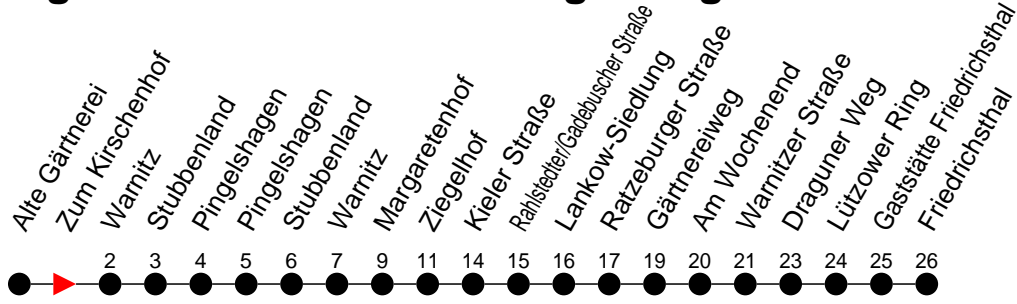

Richtung: Friedrichsthal über Pingelshagen

Haltestellen
Fahrzeit in Min.

Montag bis Freitag

Std.	Minuten
3	
4	
5	
6	
7	
8	
9	
10	
11	
12	10
13	10 40
14	10 40
15	10 40
16	10 40
17	10
18	08
19	
20	09
21	
22	17 [Ⓟ]
23	
0	
1	
2	
3	

Ⓟ - fährt nur bis Pingelshagen