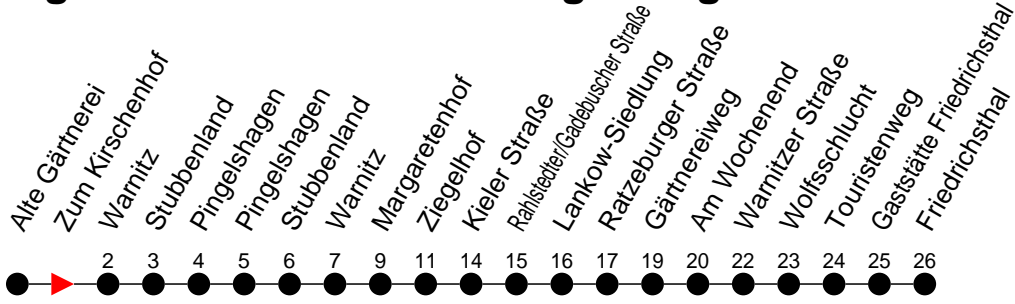

Richtung: Friedrichsthal über Pingelshagen

Haltestellen
Fahrzeit in Min.

Montag bis Freitag (NICHT am 24. und 31. Dezember)

Std.	Minuten
3	
4	
5	
6	
7	
8	
9	
10	
11	
12	10
13	10 40
14	10 40
15	10 40
16	10 40
17	10
18	08
19	
20	09
21	
22	17 [Ⓟ]
23	
0	
1	
2	
3	

Ⓟ - fährt nur bis Pingelshagen