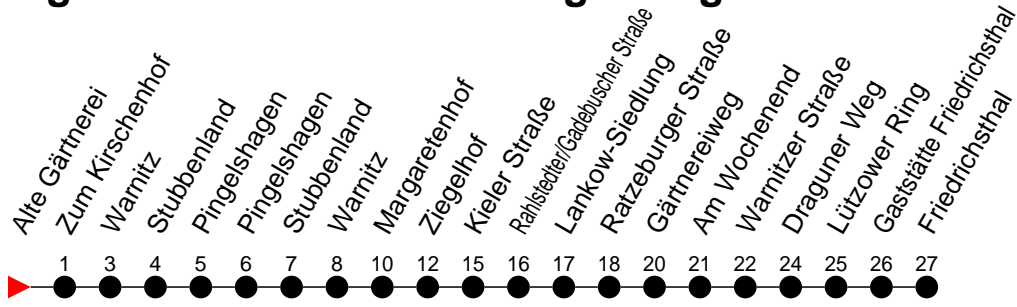

## Richtung: Friedrichsthal über Pingelshagen

Haltestellen  
Fahrzeit in Min.

### Sonn- und Feiertag

Std.	Minuten
3	
4	
5	
6	
7	
8	
9	
10	
11	
12	
13	46
14	
15	46
16	
17	46
18	
19	
20	08
21	
22	16 <sup>Ⓟ</sup>
23	
0	
1	
2	
3	

Ⓟ - fährt nur bis Pingelshagen