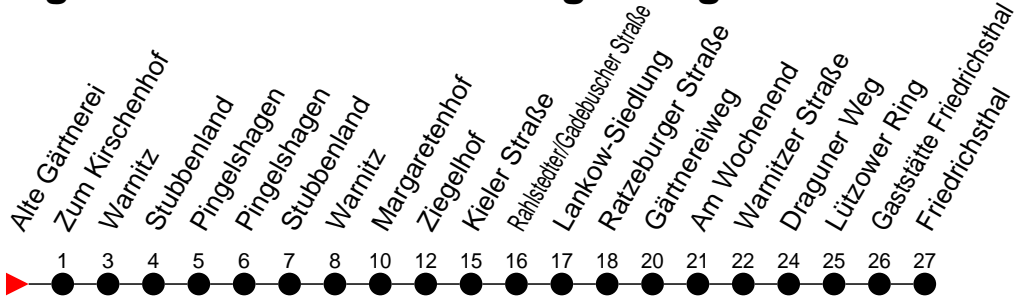

## Richtung: Friedrichsthal über Pingelshagen

Haltestellen  
Fahrzeit in Min.

### Sonn- und Feiertag

Std.	Minuten
3	
4	
5	
6	
7	
8	
9	
10	
11	
12	
13	46
14	
15	46
16	
17	
18	06
19	
20	08
21	
22	16 <sup>Ⓟ</sup>
23	
0	
1	
2	
3	

Ⓟ - fährt nur bis Pingelshagen