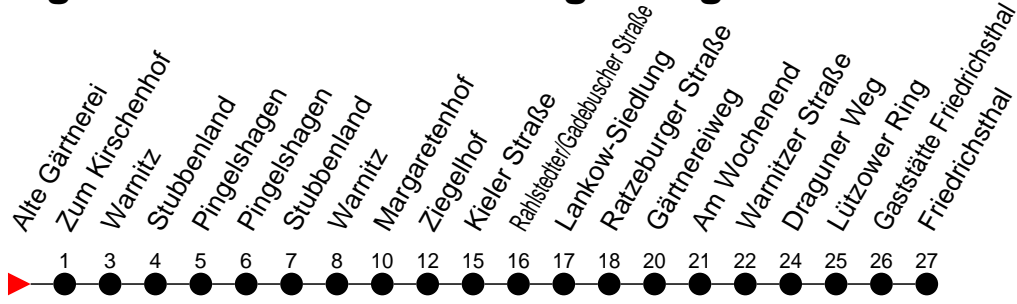

Richtung: Friedrichsthal über Pingelshagen

Haltestellen
Fahrzeit in Min.

Montag bis Freitag

Std.	Minuten
3	
4	
5	
6	
7	
8	
9	
10	
11	
12	09
13	09 39
14	09 39
15	09 39
16	09 39
17	09
18	07
19	
20	08
21	
22	16 [Ⓟ]
23	
0	
1	
2	
3	

Ⓟ - fährt nur bis Pingelshagen