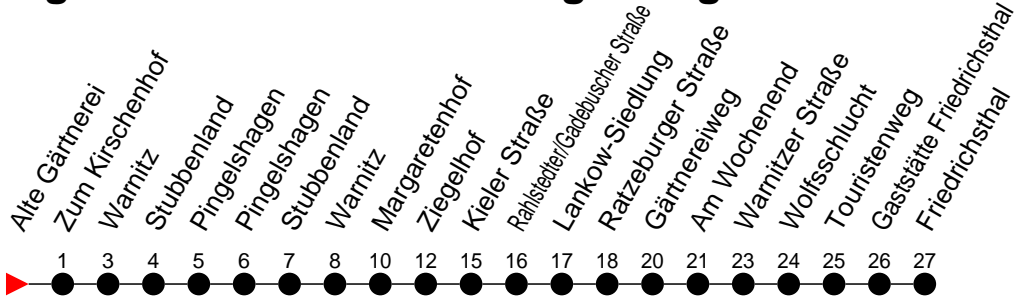

## Richtung: Friedrichsthal über Pingelshagen

Haltestellen  
Fahrzeit in Min.

### Sonn- und Feiertag

Std.	Minuten
3	
4	
5	
6	
7	
8	
9	
10	
11	
12	
13	46
14	
15	46
16	
17	
18	06
19	
20	08
21	
22	16 <sup>Ⓟ</sup>
23	
0	
1	
2	
3	

Ⓟ - fährt nur bis Pingelshagen