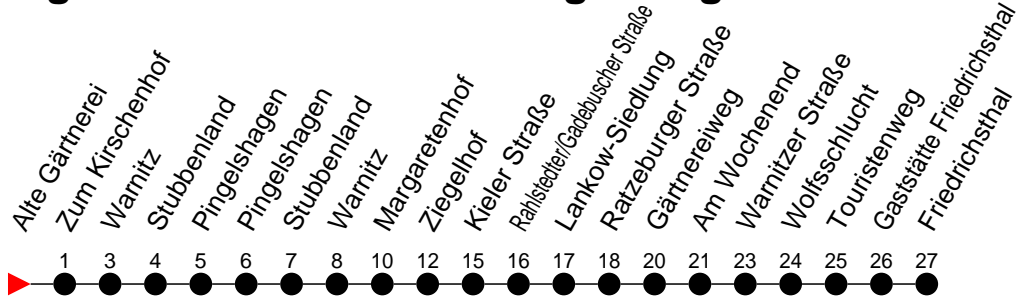

Richtung: Friedrichsthal über Pingelshagen

Haltestellen
Fahrzeit in Min.

Montag bis Freitag (NICHT am 24. und 31. Dezember 2020)		Samstag sowie 24. und 31. Dezember 2020		Sonn- und Feiertag	
Std.	Minuten	Std.	Minuten	Std.	Minuten
3		3		3	
4		4		4	
5		5		5	
6		6		6	
7		7		7	
8		8		8	
9		9		9	
10		10		10	
11		11		11	
12	09	12		12	
13	09 39	13	46	13	46
14	09 39	14		14	
15	09 39	15	46	15	46
16	09 39	16		16	
17	09	17		17	
18	07	18	06	18	06
19		19		19	
20	08	20	08	20	08
21		21		21	
22	16 [Ⓟ]	22	16 [Ⓟ]	22	16 [Ⓟ]
23		23		23	
0		0		0	
1		1		1	
2		2		2	
3		3		3	

Ⓟ - fährt nur bis Pingelshagen