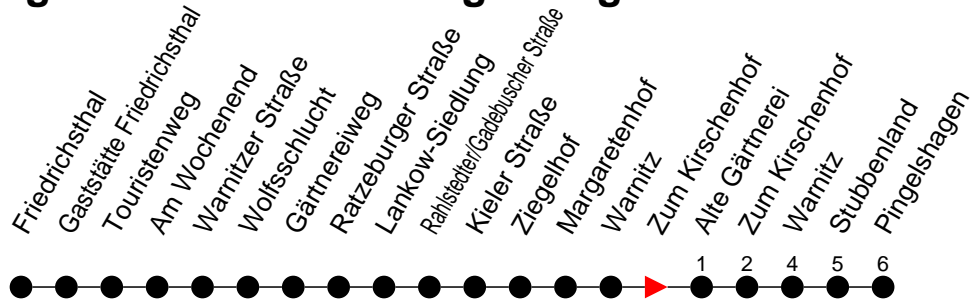

Richtung: Alte Gärtnerei / Pingelshagen

Haltestellen
Fahrzeit in Min.

Montag bis Freitag (NICHT am 24. und 31. Dezember)

Std.	Minuten
3	
4	
5	29 ^A
6	
7	05 ^A
8	05 ^A 35 ^A
9	35 ^A
10	35 ^A
11	05 ^A 35 ^A
12	05 35 ^A
13	05 35
14	05 35
15	05 35
16	05 35
17	05 35 ^A
18	05 55 ^A
19	35 ^A
20	07
21	07 ^A
22	15
23	
0	
1	
2	
3	

Std.	Minuten
3	
4	
5	
6	02 ^A
7	07 ^A
8	07 ^A
9	
10	29 ^A
11	
12	45 ^A
13	45
14	45 ^A
15	45
16	
17	05 ^A
18	05
19	05 ^A
20	07
21	07 ^A
22	15
23	
0	
1	
2	
3	

^A - fährt nur bis Alte Gärtnerei