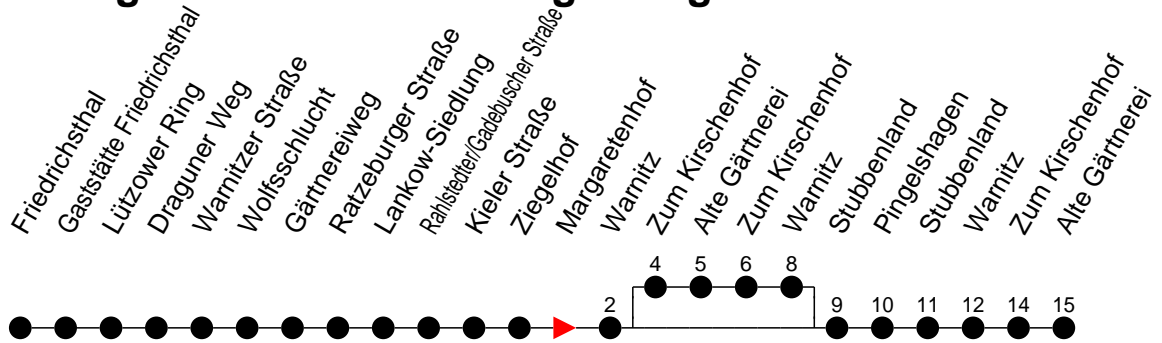

Richtung: Alte Gärtnerei / Pingelshagen

 Haltestellen
 Fahrzeit in Min.

Montag bis Freitag

Std.	Minuten
3	
4	
5	24 ^A 51 ^G
6	23 ^G 48 ^G
7	04 ^A 34 ^G
8	04 ^A 34 ^A
9	04 ^G 34 ^A
10	04 ^A 34 ^G
11	04 ^A 34 ^A
12	04 ^P 34 ^A
13	04 ^P 34 ^P
14	04 ^P 34 ^P
15	04 ^P 34 ^P
16	04 ^P 34 ^P
17	04 ^P 34 ^A
18	04 ^P 51 ^A
19	31 ^A
20	03 ^P
21	03 ^A
22	11 ^P
23	
0	
1	
2	
3	

Std.	Minuten
3	
4	
5	59 ^A
6	
7	05 ^A
8	05 ^A
9	15 ^G
10	25 ^A
11	41 ^G
12	41 ^A
13	41 ^P
14	41 ^A
15	41 ^P
16	
17	01 ^A
18	01 ^P
19	01 ^A
20	03 ^P
21	03 ^A
22	11 ^P
23	
0	
1	
2	
3	

- ^(A) - fährt nur bis Alte Gärtnerei
- ^(G) - fährt nach Alte Gärtnerei über Pingelshagen
- ^(P) - fährt nach Pingelshagen über Alte Gärtnerei