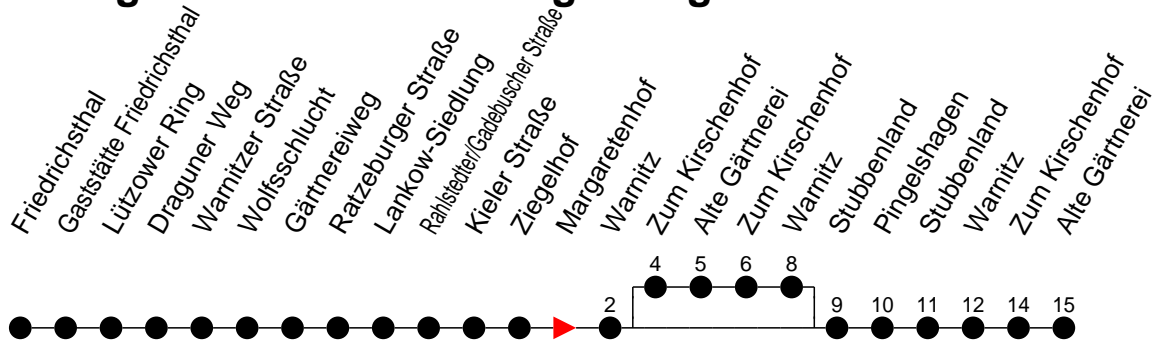

Richtung: Alte Gärtnerei / Pingelshagen

Montag bis Freitag

Std.	Minuten
3	
4	
5	24 ^A 51 ^G
6	23 ^G 51 ^G
7	06 ^A 36 ^G
8	06 ^A 36 ^A
9	06 ^G 36 ^A
10	06 ^A 36 ^G
11	06 ^A 36 ^A
12	06 ^P 36 ^A
13	06 ^P 36 ^P
14	06 ^P 36 ^P
15	06 ^P 36 ^P
16	06 ^P 36 ^P
17	06 ^P 36 ^A
18	06 ^P 51 ^A
19	31 ^A
20	03 ^P
21	03 ^A
22	11 ^P
23	
0	
1	
2	
3	

Std.	Minuten
3	
4	
5	59 ^A
6	
7	05 ^A
8	05 ^A
9	15 ^G
10	25 ^A
11	41 ^G
12	41 ^A
13	41 ^P
14	41 ^A
15	41 ^P
16	
17	01 ^A
18	01 ^P
19	01 ^A
20	03 ^P
21	03 ^A
22	11 ^P
23	
0	
1	
2	
3	

- ^(A) - fährt nur bis Alte Gärtnerei
- ^(G) - fährt nach Alte Gärtnerei über Pingelshagen
- ^(P) - fährt nach Pingelshagen über Alte Gärtnerei