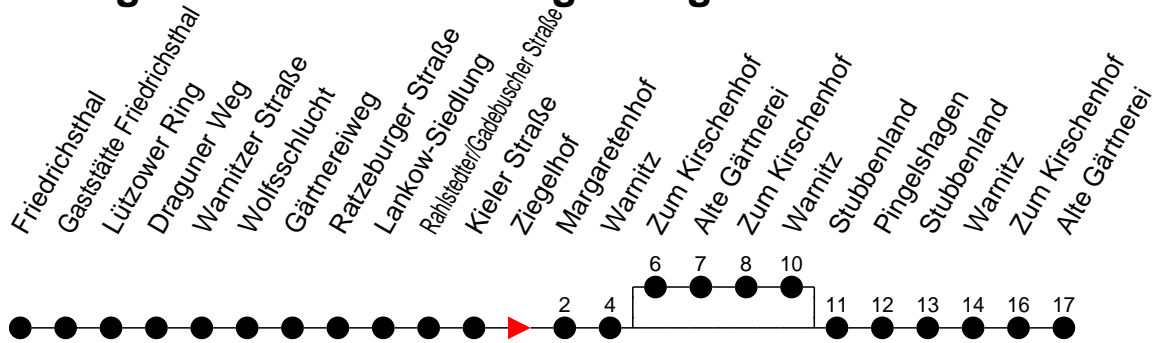

Richtung: Alte Gärtnerei / Pingelshagen

 Haltestellen
 Fahrzeit in Min.

Montag bis Freitag

Std.	Minuten
3	
4	
5	23 ^A 49 ^G
6	21 ^G 46 ^G
7	02 ^A 32 ^G
8	02 ^A 32 ^A
9	02 ^G 32 ^A
10	02 ^A 32 ^G
11	02 ^A 32 ^A
12	02 ^P 32 ^A
13	02 ^P 32 ^P
14	02 ^P 32 ^P
15	02 ^P 32 ^P
16	02 ^P 32 ^P
17	02 ^P 32 ^A
18	02 ^P 49 ^A
19	29 ^A
20	02 ^P
21	02 ^A
22	10 ^P
23	
0	
1	
2	
3	

Std.	Minuten
3	
4	
5	58 ^A
6	
7	04 ^A
8	04 ^A
9	14 ^G
10	23 ^A
11	39 ^G
12	39 ^A
13	39 ^P
14	39 ^A
15	39 ^P
16	59 ^A
17	59 ^P
18	59 ^A
19	
20	02 ^P
21	02 ^A
22	10 ^P
23	
0	
1	
2	
3	

- ^(A) - fährt nur bis Alte Gärtnerei
- ^(G) - fährt nach Alte Gärtnerei über Pingelshagen
- ^(P) - fährt nach Pingelshagen über Alte Gärtnerei