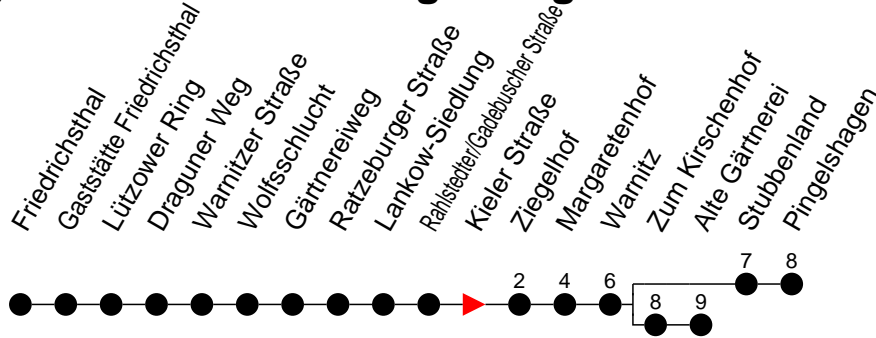

Richtung: Alte Gärtnerei / Pingelshagen

Haltestellen
Fahrzeit in Min.

Montag bis Freitag

Std.	Minuten
3	
4	
5	21 ^A 49 ^G
6	17 ^G 47 ^G
7	02 ^A 32 ^G
8	02 ^A 32 ^A
9	02 ^G 32 ^A
10	02 ^A 32 ^G
11	02 ^A 32 ^A
12	02 ^P 32 ^A
13	02 ^P 32 ^P
14	02 ^P 32 ^P
15	02 ^P 32 ^P
16	02 ^P 32 ^P
17	02 ^P 32 ^A
18	02 ^P 56 ^A
19	36 ^A
20	00 ^P
21	00 ^A
22	08 ^P
23	
0	
1	
2	
3	

Std.	Minuten
3	
4	
5	57 ^A
6	
7	02 ^A
8	02 ^A
9	12 ^G
10	36 ^A
11	16 ^G
12	36 ^A
13	36 ^P
14	37 ^A
15	36 ^P
16	56 ^A
17	36 ^P
18	56 ^A
19	
20	00 ^P
21	00 ^A
22	08 ^P
23	
0	
1	
2	
3	

- ^(A) - fährt nur bis Alte Gärtnerei
- ^(G) - fährt nach Alte Gärtnerei über Pingelshagen
- ^(P) - fährt nach Pingelshagen über Alte Gärtnerei