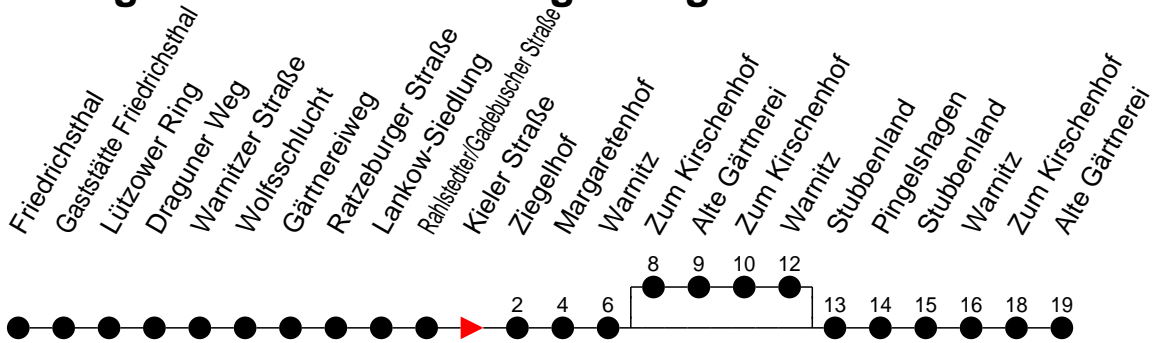

Richtung: Alte Gärtnerei / Pingelshagen

Montag bis Freitag

Std.	Minuten
3	
4	
5	21 ^A 47 ^G
6	19 ^G 44 ^G
7	00 ^A 30 ^G
8	00 ^A 30 ^A
9	00 ^G 30 ^A
10	00 ^A 30 ^G
11	00 ^A 30 ^A
12	00 ^P 30 ^A
13	00 ^P 30 ^P
14	00 ^P 30 ^P
15	00 ^P 30 ^P
16	00 ^P 30 ^P
17	00 ^P 30 ^A
18	00 ^P 47 ^A
19	27 ^A
20	00 ^P
21	00 ^A
22	08 ^P
23	
0	
1	
2	
3	

Std.	Minuten
3	
4	
5	57 ^A
6	
7	02 ^A
8	02 ^A
9	12 ^G
10	21 ^A
11	37 ^G
12	37 ^A
13	37 ^P
14	37 ^A
15	37 ^P
16	57 ^A
17	57 ^P
18	57 ^A
19	
20	00 ^P
21	00 ^A
22	08 ^P
23	
0	
1	
2	
3	

- ^(A) - fährt nur bis Alte Gärtnerei
- ^(G) - fährt nach Alte Gärtnerei über Pingelshagen
- ^(P) - fährt nach Pingelshagen über Alte Gärtnerei