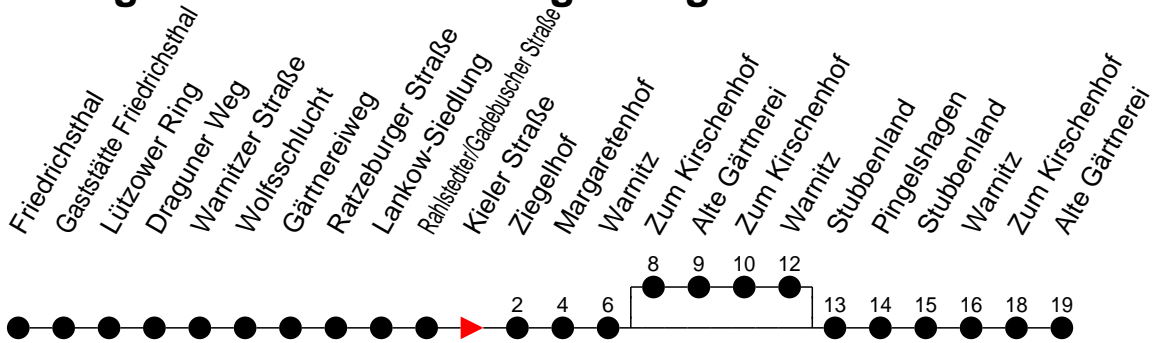

Richtung: Alte Gärtnerei / Pingelshagen

Montag bis Freitag

Std.	Minuten
3	
4	
5	21 ^A 47 ^G
6	19 ^G 47 ^G
7	02 ^A 32 ^G
8	02 ^A 32 ^A
9	02 ^G 32 ^A
10	02 ^A 32 ^G
11	02 ^A 32 ^A
12	02 ^P 32 ^A
13	02 ^P 32 ^P
14	02 ^P 32 ^P
15	02 ^P 32 ^P
16	02 ^P 32 ^P
17	02 ^P 32 ^A
18	02 ^P 47 ^A
19	27 ^A
20	00 ^P
21	00 ^A
22	08 ^P
23	
0	
1	
2	
3	

Std.	Minuten
3	
4	
5	57 ^A
6	
7	02 ^A
8	02 ^A
9	12 ^G
10	21 ^A
11	37 ^G
12	37 ^A
13	37 ^P
14	37 ^A
15	37 ^P
16	57 ^A
17	57 ^P
18	57 ^A
19	
20	00 ^P
21	00 ^A
22	08 ^P
23	
0	
1	
2	
3	

- ^(A) - fährt nur bis Alte Gärtnerei
- ^(G) - fährt nach Alte Gärtnerei über Pingelshagen
- ^(P) - fährt nach Pingelshagen über Alte Gärtnerei