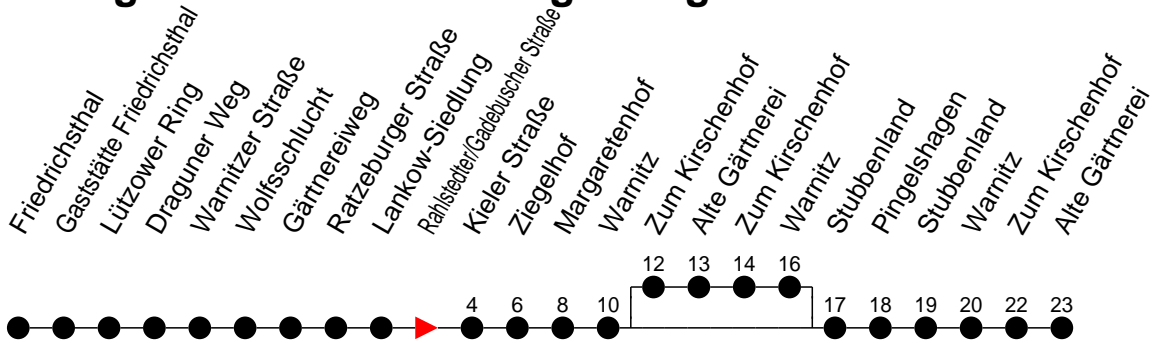

Richtung: Alte Gärtnerei / Pingelshagen

Montag bis Freitag

Std.	Minuten
3	
4	
5	20 ^A 38 ^G
6	11 ^G 41 ^G 56 ^A
7	25 ^G 56 ^A
8	26 ^A 56 ^G
9	26 ^A 56 ^A
10	26 ^G 56 ^A
11	26 ^A 56 ^P
12	26 ^A 56 ^P
13	26 ^P 56 ^P
14	26 ^P 56 ^P
15	26 ^P 56 ^P
16	26 ^P 56 ^P
17	26 ^A 56 ^P
18	39 ^A
19	19 ^A 59 ^P
20	59 ^A
21	
22	01 ^P
23	
0	
1	
2	
3	

Std.	Minuten
3	
4	
5	55 ^A
6	
7	01 ^A
8	01 ^A
9	11 ^G
10	18 ^A
11	34 ^G
12	34 ^A
13	34 ^P
14	34 ^A
15	34 ^P
16	54 ^A
17	54 ^P
18	54 ^A
19	59 ^P
20	59 ^A
21	
22	01 ^P
23	
0	
1	
2	
3	

- ^A - fährt nur bis Alte Gärtnerei
- ^G - fährt nach Alte Gärtnerei über Pingelshagen
- ^P - fährt nach Pingelshagen über Alte Gärtnerei