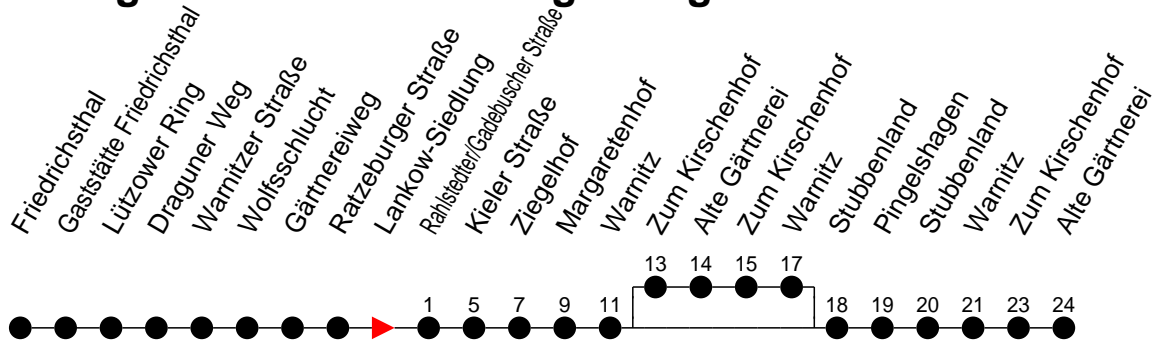

Richtung: Alte Gärtnerei / Pingelshagen

Montag bis Freitag

Std.	Minuten
3	
4	
5	19 ^A 37 ^G
6	10 ^G 40 ^G 55 ^A
7	24 ^G 55 ^A
8	25 ^A 55 ^G
9	25 ^A 55 ^A
10	25 ^G 55 ^A
11	25 ^A 55 ^P
12	25 ^A 55 ^P
13	25 ^P 55 ^P
14	25 ^P 55 ^P
15	25 ^P 55 ^P
16	25 ^P 55 ^P
17	25 ^A 55 ^P
18	38 ^A
19	18 ^A 58 ^P
20	58 ^A
21	
22	00 ^P
23	
0	
1	
2	
3	

Std.	Minuten
3	
4	
5	54 ^A
6	
7	00 ^A
8	00 ^A
9	10 ^G
10	17 ^A
11	33 ^G
12	33 ^A
13	33 ^P
14	33 ^A
15	33 ^P
16	53 ^A
17	53 ^P
18	53 ^A
19	58 ^P
20	58 ^A
21	
22	00 ^P
23	
0	
1	
2	
3	

- ^(A) - fährt nur bis Alte Gärtnerei
- ^(G) - fährt nach Alte Gärtnerei über Pingelshagen
- ^(P) - fährt nach Pingelshagen über Alte Gärtnerei