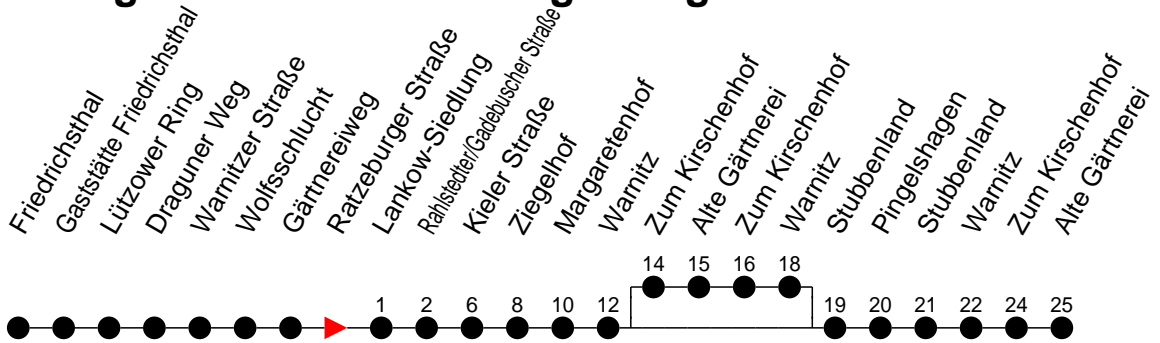

Richtung: Alte Gärtnerei / Pingelshagen

Montag bis Freitag

Std.	Minuten
3	
4	
5	18 ^A 36 ^G
6	09 ^G 36 ^G 52 ^A
7	22 ^G 54 ^A
8	24 ^A 54 ^G
9	24 ^A 54 ^A
10	24 ^G 54 ^A
11	24 ^A 54 ^P
12	24 ^A 54 ^P
13	24 ^P 54 ^P
14	24 ^P 54 ^P
15	24 ^P 54 ^P
16	24 ^P 54 ^P
17	24 ^A 54 ^P
18	37 ^A
19	17 ^A 57 ^P
20	57 ^A
21	59 ^P
22	
23	
0	
1	
2	
3	

Std.	Minuten
3	
4	
5	53 ^A
6	59 ^A
7	59 ^A
8	
9	09 ^G
10	16 ^A
11	32 ^G
12	32 ^A
13	32 ^P
14	32 ^A
15	32 ^P
16	52 ^A
17	52 ^P
18	52 ^A
19	57 ^P
20	57 ^A
21	59 ^P
22	
23	
0	
1	
2	
3	

- ^A - fährt nur bis Alte Gärtnerei
- ^G - fährt nach Alte Gärtnerei über Pingelshagen
- ^P - fährt nach Pingelshagen über Alte Gärtnerei