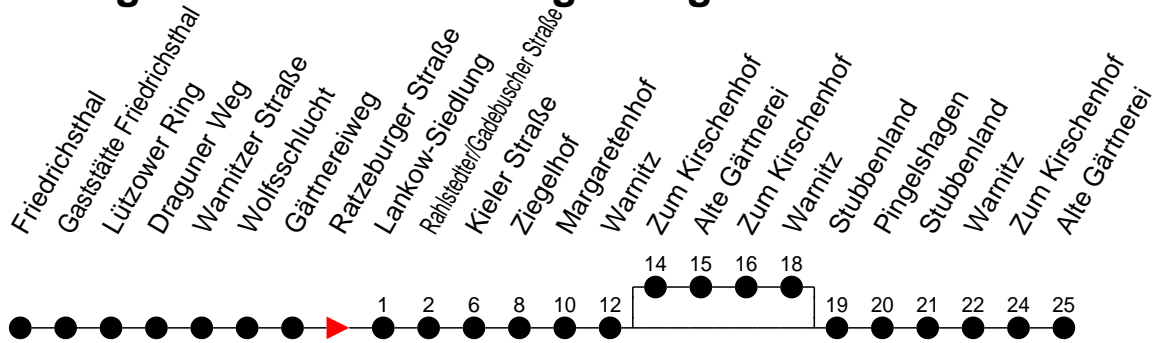

Richtung: Alte Gärtnerei / Pingelshagen

Montag bis Freitag

Std.	Minuten
3	
4	
5	18 ^A 36 ^G
6	09 ^G 39 ^G 54 ^A
7	22 ^G 54 ^A
8	24 ^A 54 ^G
9	24 ^A 54 ^A
10	24 ^G 54 ^A
11	24 ^A 54 ^P
12	24 ^A 54 ^P
13	24 ^P 54 ^P
14	24 ^P 54 ^P
15	24 ^P 54 ^P
16	24 ^P 54 ^P
17	24 ^A 54 ^P
18	37 ^A
19	17 ^A 57 ^P
20	57 ^A
21	59 ^P
22	
23	
0	
1	
2	
3	

Std.	Minuten
3	
4	
5	53 ^A
6	59 ^A
7	59 ^A
8	
9	09 ^G
10	16 ^A
11	32 ^G
12	32 ^A
13	32 ^P
14	32 ^A
15	32 ^P
16	52 ^A
17	52 ^P
18	52 ^A
19	57 ^P
20	57 ^A
21	59 ^P
22	
23	
0	
1	
2	
3	

- ^A - fährt nur bis Alte Gärtnerei
- ^G - fährt nach Alte Gärtnerei über Pingelshagen
- ^P - fährt nach Pingelshagen über Alte Gärtnerei