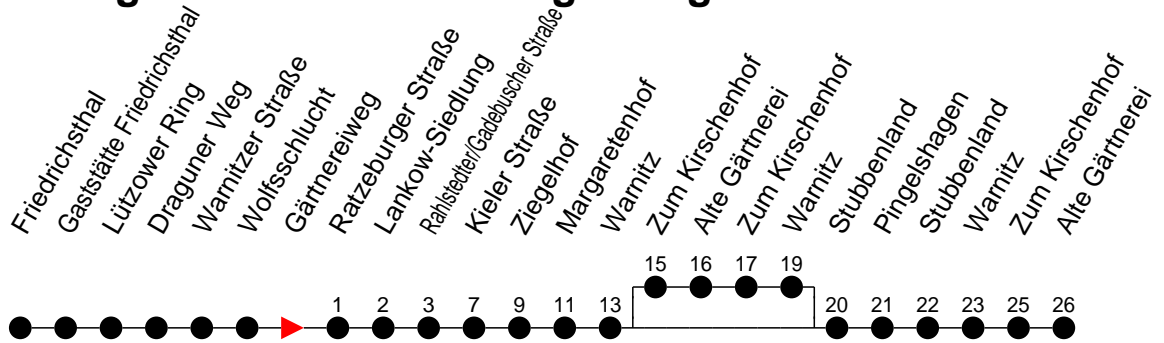

Richtung: Alte Gärtnerei / Pingelshagen

Haltestellen
Fahrzeit in Min.

Montag bis Freitag

Std.	Minuten
3	
4	
5	17 ^A 35 ^G
6	08 ^G 34 ^G 50 ^A
7	20 ^G 53 ^A
8	23 ^A 53 ^G
9	23 ^A 53 ^A
10	23 ^G 53 ^A
11	23 ^A 53 ^P
12	23 ^A 53 ^P
13	23 ^P 53 ^P
14	23 ^P 53 ^P
15	23 ^P 53 ^P
16	23 ^P 53 ^P
17	23 ^A 53 ^P
18	36 ^A
19	16 ^A 56 ^P
20	56 ^A
21	58 ^P
22	
23	
0	
1	
2	
3	

Std.	Minuten
3	
4	
5	52 ^A
6	58 ^A
7	58 ^A
8	
9	08 ^G
10	15 ^A
11	31 ^G
12	31 ^A
13	31 ^P
14	31 ^A
15	31 ^P
16	51 ^A
17	51 ^P
18	51 ^A
19	56 ^P
20	56 ^A
21	58 ^P
22	
23	
0	
1	
2	
3	

- ^A - fährt nur bis Alte Gärtnerei
- ^G - fährt nach Alte Gärtnerei über Pingelshagen
- ^P - fährt nach Pingelshagen über Alte Gärtnerei