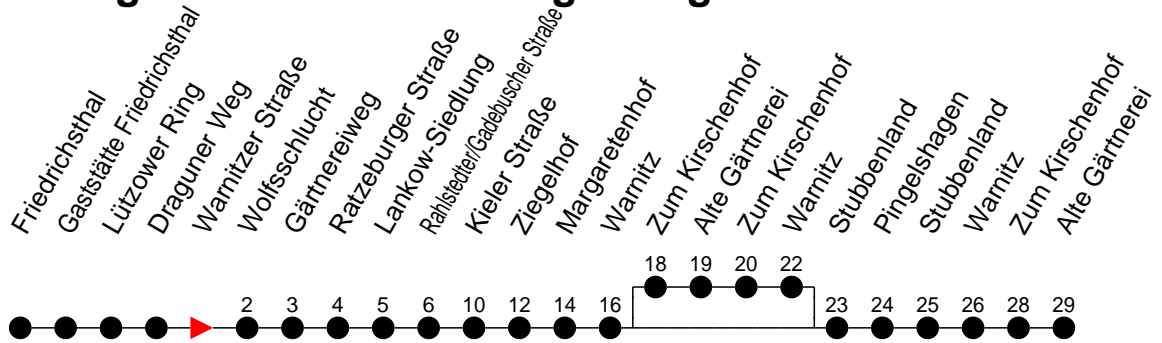

Richtung: Alte Gärtnerei / Pingelshagen

Montag bis Freitag

Std.	Minuten
3	
4	
5	14 ^A 32 ^G
6	05 ^G 31 ^G 47 ^A
7	17 ^G 50 ^A
8	20 ^A 50 ^G
9	20 ^A 50 ^A
10	20 ^G 50 ^A
11	20 ^A 50 ^P
12	20 ^A 50 ^P
13	20 ^P 50 ^P
14	20 ^P 50 ^P
15	20 ^P 50 ^P
16	20 ^P 50 ^P
17	20 ^A 50 ^P
18	33 ^A
19	13 ^A 53 ^P
20	53 ^A
21	55 ^P
22	
23	
0	
1	
2	
3	

Std.	Minuten
3	
4	
5	49 ^A
6	55 ^A
7	55 ^A
8	
9	05 ^G
10	12 ^A
11	28 ^G
12	28 ^A
13	28 ^P
14	28 ^A
15	28 ^P
16	48 ^A
17	48 ^P
18	48 ^A
19	53 ^P
20	53 ^A
21	55 ^P
22	
23	
0	
1	
2	
3	

- ^(A) - fährt nur bis Alte Gärtnerei
- ^(G) - fährt nach Alte Gärtnerei über Pingelshagen
- ^(P) - fährt nach Pingelshagen über Alte Gärtnerei