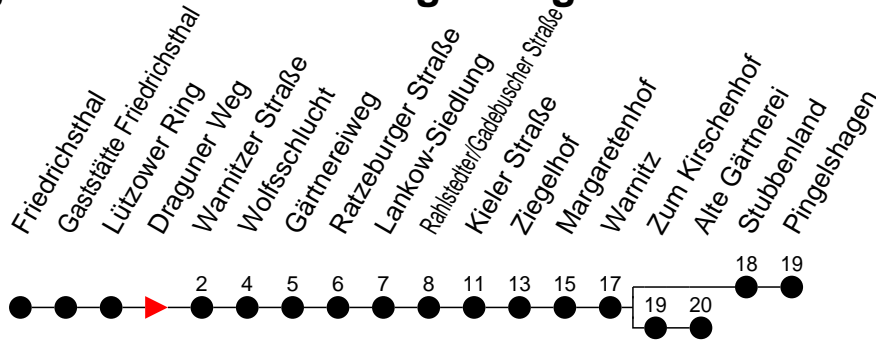

Richtung: Alte Gärtnerei / Pingelshagen

Haltestellen
Fahrzeit in Min.

Montag bis Freitag

Std.	Minuten
3	
4	
5	12 ^A 32 ^G
6	03 ^G 30 ^G 45 ^A
7	15 ^G 48 ^A
8	18 ^A 48 ^G
9	18 ^A 48 ^A
10	18 ^G 48 ^A
11	18 ^A 48 ^P
12	18 ^A 48 ^P
13	18 ^P 48 ^P
14	18 ^P 48 ^P
15	18 ^P 48 ^P
16	18 ^P 48 ^P
17	18 ^A 48 ^P
18	45 ^A
19	25 ^A 51 ^P
20	51 ^A
21	53 ^P
22	
23	
0	
1	
2	
3	

Std.	Minuten
3	
4	
5	47 ^A
6	53 ^A
7	53 ^A
8	
9	03 ^G
10	25 ^A
11	05 ^G
12	25 ^A
13	25 ^P
14	26 ^A
15	25 ^P
16	45 ^A
17	25 ^P
18	45 ^A
19	51 ^P
20	51 ^A
21	53 ^P
22	
23	
0	
1	
2	
3	

- ^A - fährt nur bis Alte Gärtnerei
- ^G - fährt nach Alte Gärtnerei über Pingelshagen
- ^P - fährt nach Pingelshagen über Alte Gärtnerei