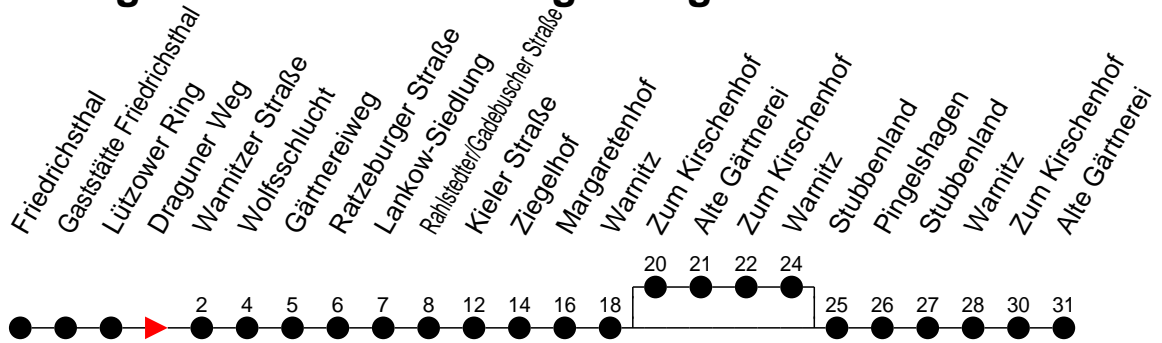

Richtung: Alte Gärtnerei / Pingelshagen

Montag bis Freitag

Std.	Minuten
3	
4	
5	12 ^A 30 ^G
6	03 ^G 33 ^G 48 ^A
7	16 ^G 48 ^A
8	18 ^A 48 ^G
9	18 ^A 48 ^A
10	18 ^G 48 ^A
11	18 ^A 48 ^P
12	18 ^A 48 ^P
13	18 ^P 48 ^P
14	18 ^P 48 ^P
15	18 ^P 48 ^P
16	18 ^P 48 ^P
17	18 ^A 48 ^P
18	31 ^A
19	11 ^A 51 ^P
20	51 ^A
21	53 ^P
22	
23	
0	
1	
2	
3	

Std.	Minuten
3	
4	
5	47 ^A
6	53 ^A
7	53 ^A
8	
9	03 ^G
10	10 ^A
11	26 ^G
12	26 ^A
13	26 ^P
14	26 ^A
15	26 ^P
16	46 ^A
17	46 ^P
18	46 ^A
19	51 ^P
20	51 ^A
21	53 ^P
22	
23	
0	
1	
2	
3	

- ^(A) - fährt nur bis Alte Gärtnerei
- ^(G) - fährt nach Alte Gärtnerei über Pingelshagen
- ^(P) - fährt nach Pingelshagen über Alte Gärtnerei