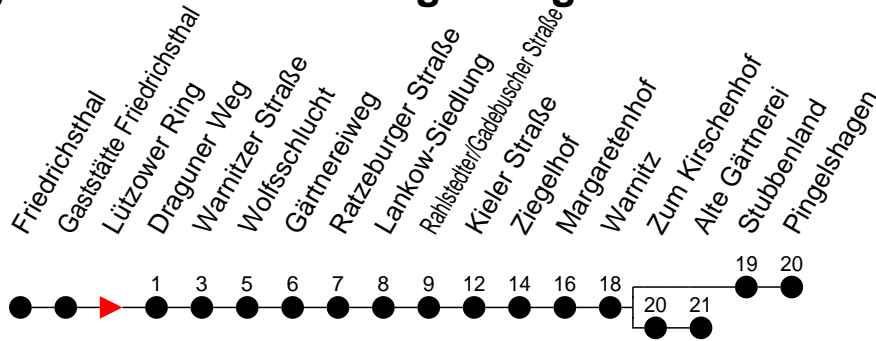

Richtung: Alte Gärtnerei / Pingelshagen

Haltestellen
Fahrzeit in Min.

Montag bis Freitag

Std.	Minuten
3	
4	
5	11 ^A 31 ^G
6	02 ^G 28 ^G 43 ^A
7	13 ^G 47 ^A
8	17 ^A 47 ^G
9	17 ^A 47 ^A
10	17 ^G 47 ^A
11	17 ^A 47 ^P
12	17 ^A 47 ^P
13	17 ^P 47 ^P
14	17 ^P 47 ^P
15	17 ^P 47 ^P
16	17 ^P 47 ^P
17	17 ^A 47 ^P
18	44 ^A
19	24 ^A 50 ^P
20	50 ^A
21	52 ^P
22	
23	
0	
1	
2	
3	

Std.	Minuten
3	
4	
5	46 ^A
6	52 ^A
7	52 ^A
8	
9	02 ^G
10	24 ^A
11	04 ^G
12	24 ^A
13	24 ^P
14	25 ^A
15	24 ^P
16	44 ^A
17	24 ^P
18	44 ^A
19	50 ^P
20	50 ^A
21	52 ^P
22	
23	
0	
1	
2	
3	

- ^A - fährt nur bis Alte Gärtnerei
- ^G - fährt nach Alte Gärtnerei über Pingelshagen
- ^P - fährt nach Pingelshagen über Alte Gärtnerei