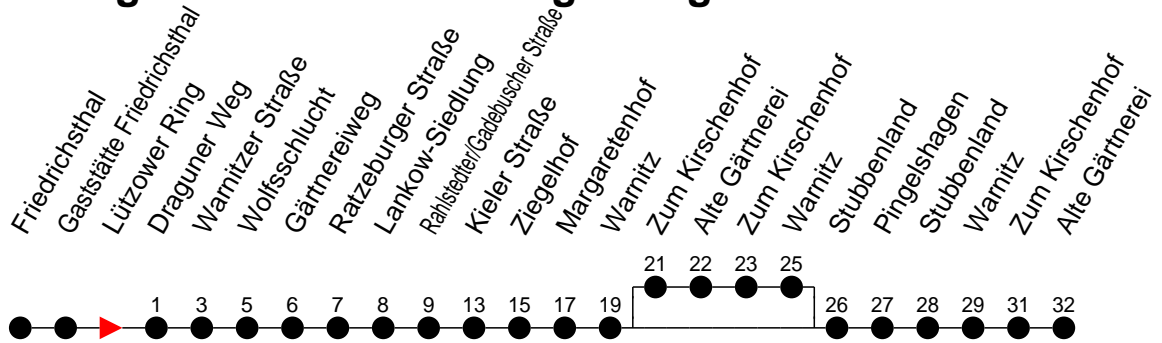

Richtung: Alte Gärtnerei / Pingelshagen

Haltestellen
Fahrzeit in Min.

Montag bis Freitag

Std.	Minuten
3	
4	
5	11 ^A 29 ^G
6	02 ^G 27 ^G 43 ^A
7	13 ^G 47 ^A
8	17 ^A 47 ^G
9	17 ^A 47 ^A
10	17 ^G 47 ^A
11	17 ^A 47 ^P
12	17 ^A 47 ^P
13	17 ^P 47 ^P
14	17 ^P 47 ^P
15	17 ^P 47 ^P
16	17 ^P 47 ^P
17	17 ^A 47 ^P
18	30 ^A
19	10 ^A 50 ^P
20	50 ^A
21	52 ^P
22	
23	
0	
1	
2	
3	

Std.	Minuten
3	
4	
5	46 ^A
6	52 ^A
7	52 ^A
8	
9	02 ^G
10	09 ^A
11	25 ^G
12	25 ^A
13	25 ^P
14	25 ^A
15	25 ^P
16	45 ^A
17	45 ^P
18	45 ^A
19	50 ^P
20	50 ^A
21	52 ^P
22	
23	
0	
1	
2	
3	

- ^A - fährt nur bis Alte Gärtnerei
- ^G - fährt nach Alte Gärtnerei über Pingelshagen
- ^P - fährt nach Pingelshagen über Alte Gärtnerei