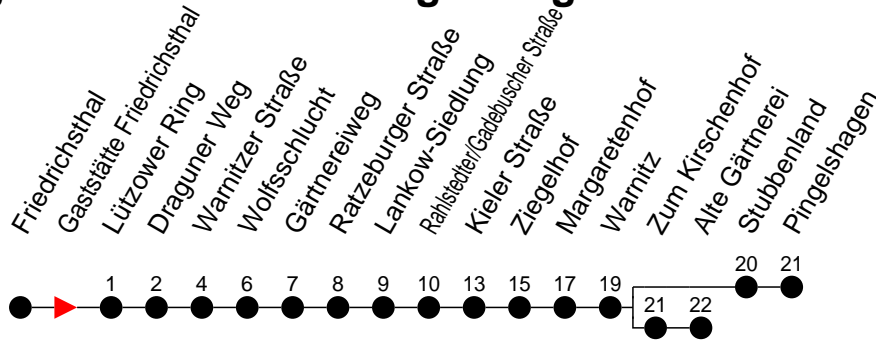

Richtung: Alte Gärtnerei / Pingelshagen

Haltestellen
Fahrzeit in Min.

Montag bis Freitag

Std.	Minuten
3	
4	
5	10 ^A 30 ^G
6	01 ^G 27 ^G 42 ^A
7	12 ^G 46 ^A
8	16 ^A 46 ^G
9	16 ^A 46 ^A
10	16 ^G 46 ^A
11	16 ^A 46 ^P
12	16 ^A 46 ^P
13	16 ^P 46 ^P
14	16 ^P 46 ^P
15	16 ^P 46 ^P
16	16 ^P 46 ^P
17	16 ^A 46 ^P
18	43 ^A
19	23 ^A 49 ^P
20	49 ^A
21	51 ^P
22	
23	
0	
1	
2	
3	

Std.	Minuten
3	
4	
5	45 ^A
6	51 ^A
7	51 ^A
8	
9	01 ^G
10	23 ^A
11	03 ^G
12	23 ^A
13	23 ^P
14	24 ^A
15	23 ^P
16	43 ^A
17	23 ^P
18	43 ^A
19	49 ^P
20	49 ^A
21	51 ^P
22	
23	
0	
1	
2	
3	

- ^A - fährt nur bis Alte Gärtnerei
- ^G - fährt nach Alte Gärtnerei über Pingelshagen
- ^P - fährt nach Pingelshagen über Alte Gärtnerei