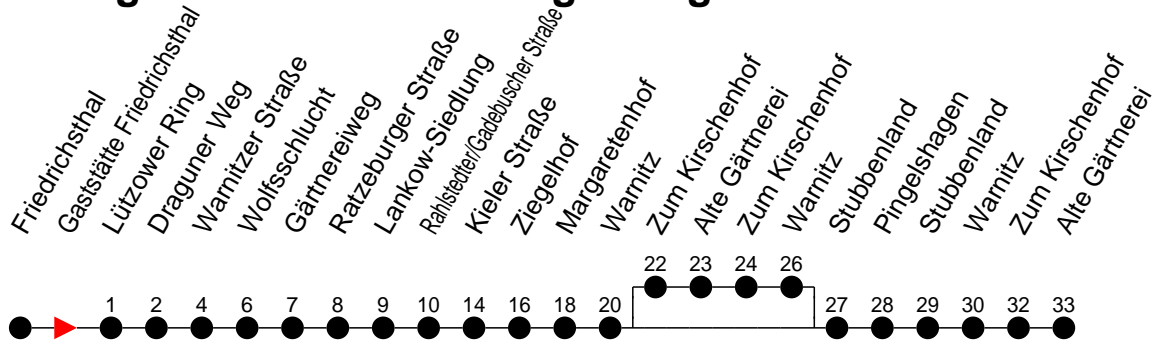

Richtung: Alte Gärtnerei / Pingelshagen

Montag bis Freitag

Std.	Minuten
3	
4	
5	10 ^(A) 28 ^(G)
6	01 ^(G) 31 ^(G) 46 ^(A)
7	13 ^(G) 46 ^(A)
8	16 ^(A) 46 ^(G)
9	16 ^(A) 46 ^(A)
10	16 ^(G) 46 ^(A)
11	16 ^(A) 46 ^(P)
12	16 ^(A) 46 ^(P)
13	16 ^(P) 46 ^(P)
14	16 ^(P) 46 ^(P)
15	16 ^(P) 46 ^(P)
16	16 ^(P) 46 ^(P)
17	16 ^(A) 46 ^(P)
18	29 ^(A)
19	09 ^(A) 49 ^(P)
20	49 ^(A)
21	51 ^(P)
22	
23	
0	
1	
2	
3	

- (A) - fährt nur bis Alte Gärtnerei
- (G) - fährt nach Alte Gärtnerei über Pingelshagen
- (P) - fährt nach Pingelshagen über Alte Gärtnerei