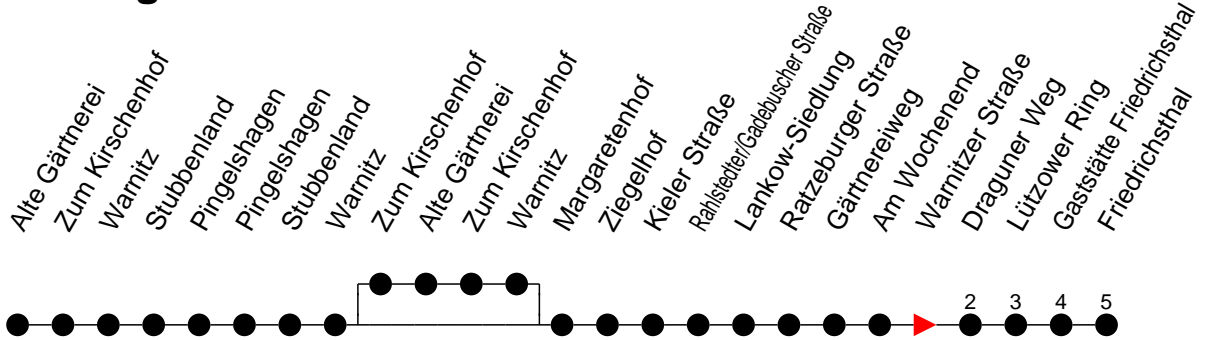

## Richtung: Friedrichsthal

Haltestellen  
Fahrzeit in Min.