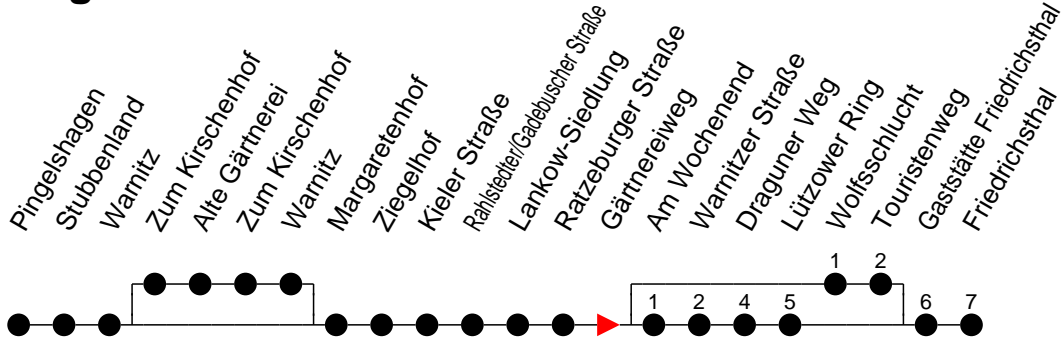

Richtung: Friedrichsthal

Montag bis Freitag

Std.	Minuten
3	
4	
5	01 ^W 21 ^W 43 ^W 53 ^W
6	07 ^W 17 ^W 37 ^W 47 ^W
7	12 ^W 32
8	02 32
9	02 32
10	02 32
11	02 32
12	02 18 32
13	02 32 47
14	02 17 32 47
15	02 17 32 47
16	02 17 32 47
17	02 17 32
18	02 32
19	12 52
20	32
21	32
22	52
23	
0	
1	
2	
3	

- 6** - verkehrt nur am 31. Dezember
- ^G - verkehrt NICHT am 31. Dezember
- ^W - fährt über Wolfsschlucht und Touristenweg