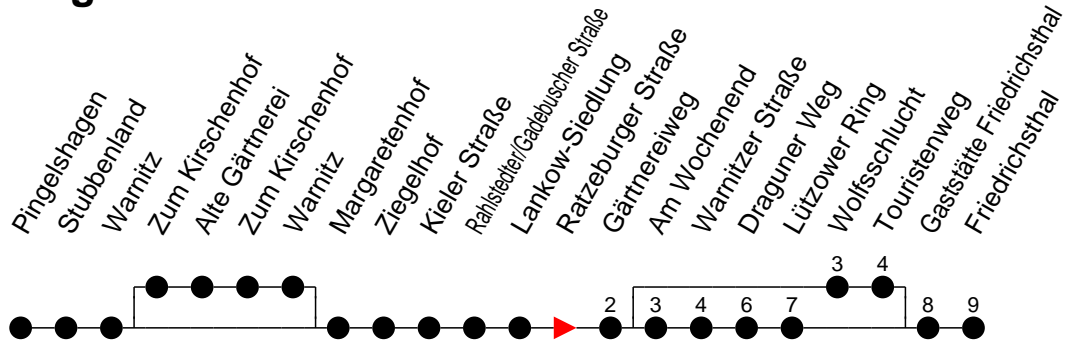

Richtung: Friedrichsthal

Montag bis Freitag

Std.	Minuten
3	
4	
5	00 ^W 20 ^W 42 ^W 52 ^W
6	05 ^W 15 ^W 35 ^W 45 ^W
7	10 ^W 30
8	00 30
9	00 30
10	00 30
11	00 30
12	00 16 30
13	00 30 45
14	00 15 30 45
15	00 15 30 45
16	00 15 30 45
17	00 15 30
18	00 30
19	10 50
20	31
21	31
22	51
23	
0	
1	
2	
3	

- 6** - verkehrt nur am 31. Dezember
- ^G - verkehrt NICHT am 31. Dezember
- ^W - fährt über Wolfsschlucht und Touristenweg