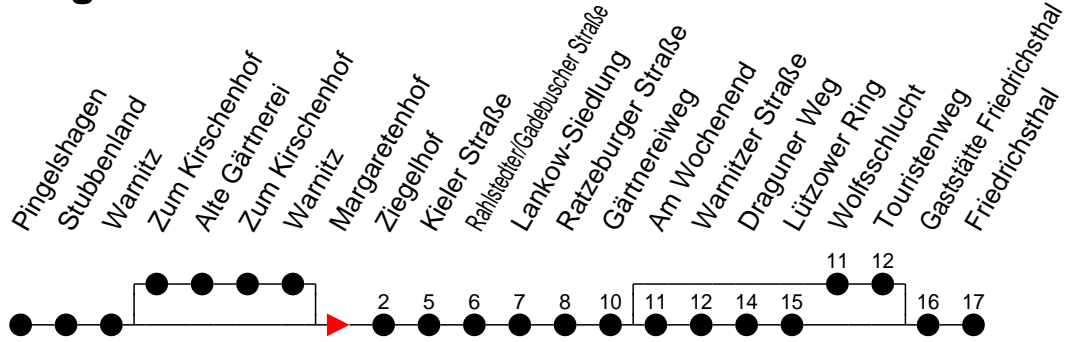

Richtung: Friedrichsthal

Montag bis Freitag

Std.	Minuten
3	
4	
5	35 ^W
6	07 ^W 37 ^W
7	02 ^W 22 52
8	22 52
9	22 52
10	22 52
11	22 52
12	22 52
13	22 52
14	22 52
15	22 52
16	22 52
17	22 52
18	17
19	02 42
20	18
21	18
22	38
23	
0	
1	
2	
3	

^W - fährt über Wolfsschlucht und Touristenweg