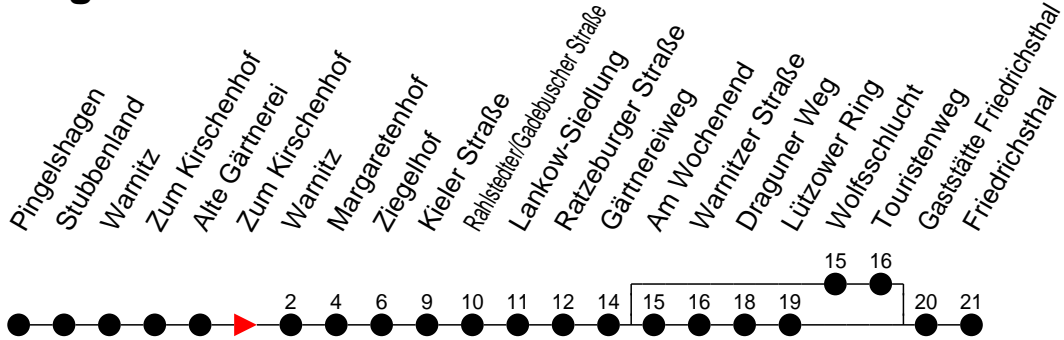

## Richtung: Friedrichsthal

### Sonn- und Feiertag

Std.	Minuten
3	
4	
5	
6	04
7	17
8	17
9	33
10	32
11	52
12	52
13	
14	47 <sup>W</sup>
15	
16	
17	12
18	
19	07
20	
21	14
22	34
23	
0	
1	
2	
3	

<sup>W</sup> - fährt über Wolfsschlucht und Touristenweg