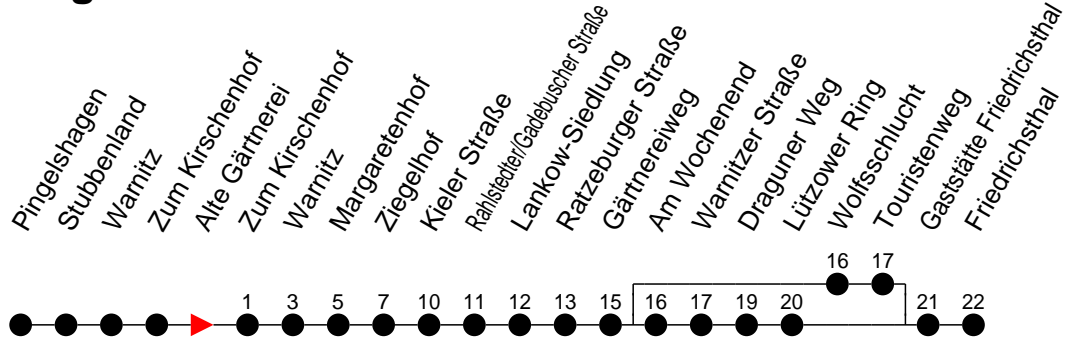

Richtung: Friedrichsthal

Montag bis Freitag

Std.	Minuten
3	
4	
5	30 ^W
6	04 34
7	01 ^L 19 49
8	19 49
9	19 49
10	19 49
11	19 49
12	49
13	
14	
15	
16	
17	49
18	
19	06 46
20	
21	13
22	33
23	
0	
1	
2	
3	

Samstag

- ^L - fährt nur bis Lankow-Siedlung
- ^W - fährt über Wolfsschlucht und Touristenweg