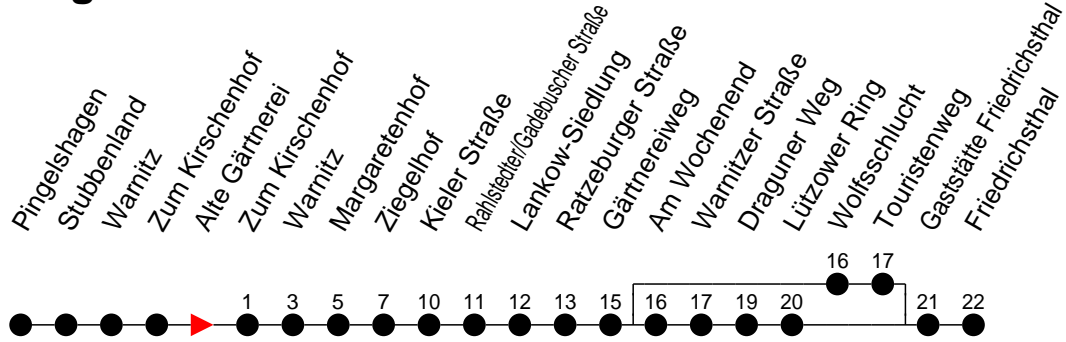

Richtung: Friedrichsthal

Montag bis Freitag

Std.	Minuten
3	
4	
5	30 ^W
6	02 ^W 32 ^W 57 ^W
7	17 47
8	17 47
9	17 47
10	17 47
11	17 47
12	47
13	
14	
15	
16	
17	47
18	57
19	37
20	
21	13
22	33
23	
0	
1	
2	
3	

^W - fährt über Wolfsschlucht und Touristenweg