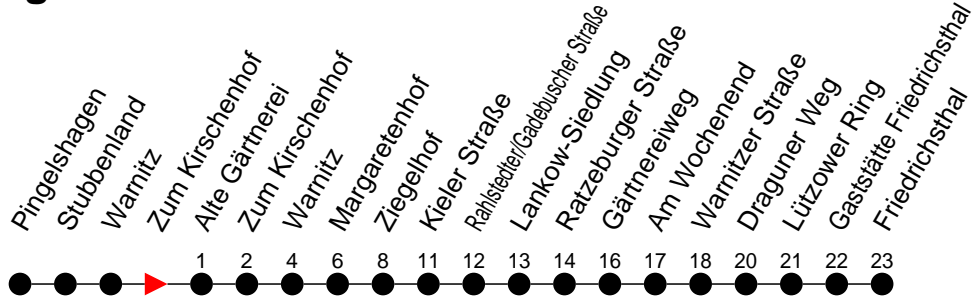

Richtung: Friedrichsthal

Haltestellen
Fahrzeit in Min.

Montag bis Freitag

Std.	Minuten
3	
4	
5	28 ^A
6	03 33 57 ^L
7	08 ^A 47
8	08 ^A 38 ^A
9	17 38 ^A
10	08 ^A 47
11	08 ^A 38 ^A
12	08 38 ^A
13	08 38
14	08 38
15	08 38
16	08 38
17	08 38 ^A
18	08 55 ^A
19	35 ^A
20	07
21	07 ^A
22	15 32
23	
0	
1	
2	
3	

- ^A - fährt nur bis Alte Gärtnerei
- ^L - fährt nur bis Lankow-Siedlung