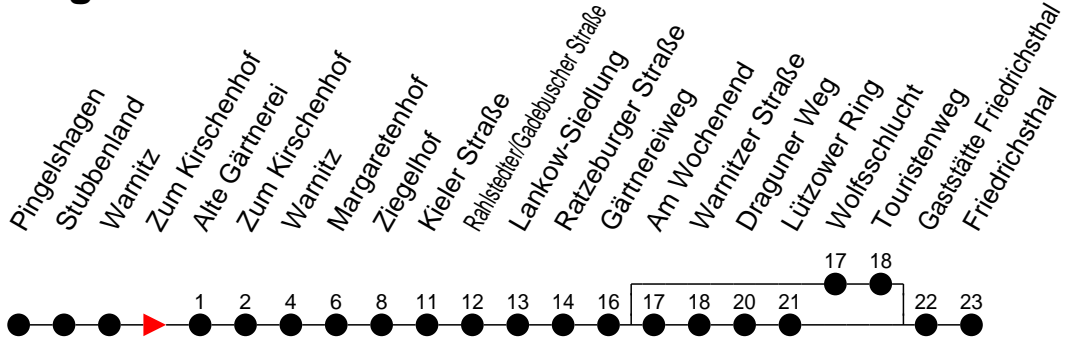

Richtung: Friedrichsthal

Montag bis Freitag

Std.	Minuten
3	
4	
5	
6	01 ^W 28 ^W 56 ^W
7	43
8	
9	13
10	13
11	
12	
13	
14	
15	
16	
17	
18	
19	
20	
21	
22	32
23	
0	
1	
2	
3	

Samstag

Std.	Minuten
3	
4	
5	
6	
7	
8	
9	30
10	
11	50
12	
13	
14	
15	
16	
17	
18	
19	
20	
21	
22	32
23	
0	
1	
2	
3	

Sonn- und Feiertag

Std.	Minuten
3	
4	
5	
6	
7	
8	
9	31
10	
11	50
12	
13	
14	
15	
16	
17	
18	
19	
20	
21	
22	32
23	
0	
1	
2	
3	

^W - fährt über Wolfsschlucht und Touristenweg