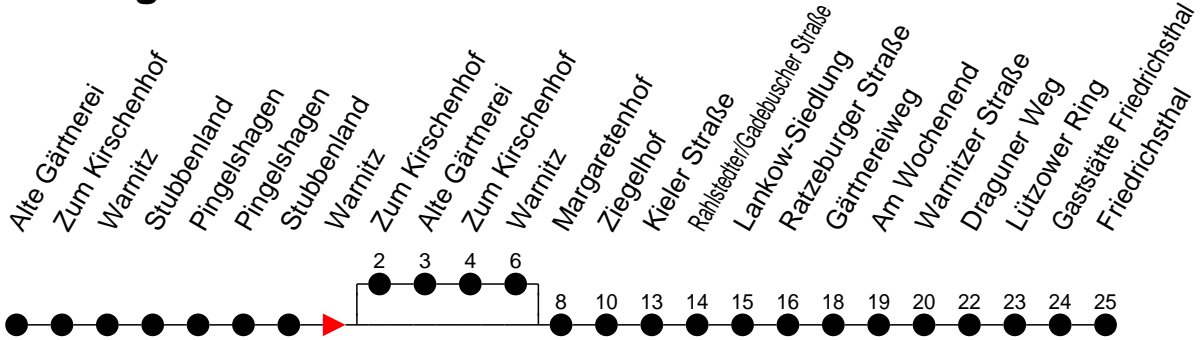

Richtung: Friedrichsthal

Montag bis Freitag

Std.	Minuten
3	
4	
5	
6	01 ^A 31 ^A 58 ^L
7	45 ^A
8	
9	15 ^A
10	45 ^A
11	
12	22
13	22 52
14	22 52
15	22 52
16	22 52
17	22
18	22
19	
20	16
21	
22	30 ^A
23	
0	
1	
2	
3	

- Ⓐ - fährt über Alte Gärtnerei
- Ⓕ - fährt nur bis Lankow-Siedlung über Alte Gärtnerei