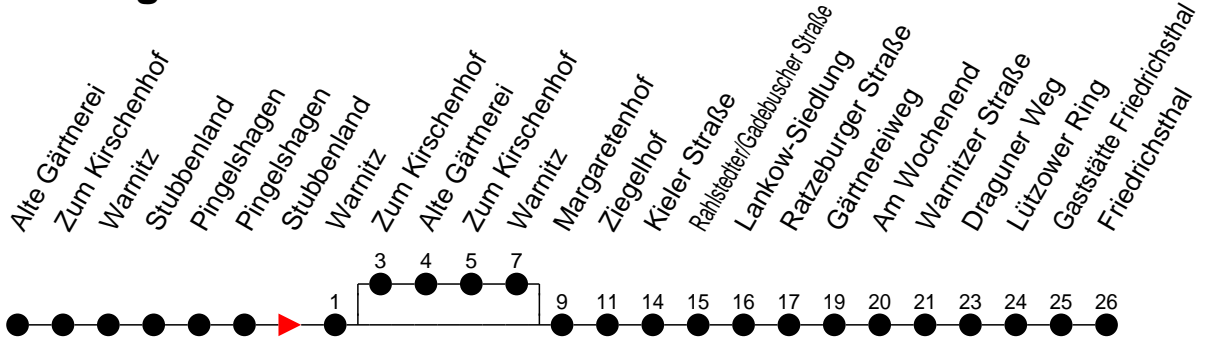

Richtung: Friedrichsthal

Montag bis Freitag

Std.	Minuten
3	
4	
5	
6	00 ^A 30 ^A 57 ^L
7	44 ^A
8	
9	14 ^A
10	44 ^A
11	
12	21
13	21 51
14	21 51
15	21 51
16	21 51
17	21
18	21
19	
20	15
21	
22	29 ^A
23	
0	
1	
2	
3	

- ^A - fährt über Alte Gärtnerei
- ^L - fährt nur bis Lankow-Siedlung über Alte Gärtnerei