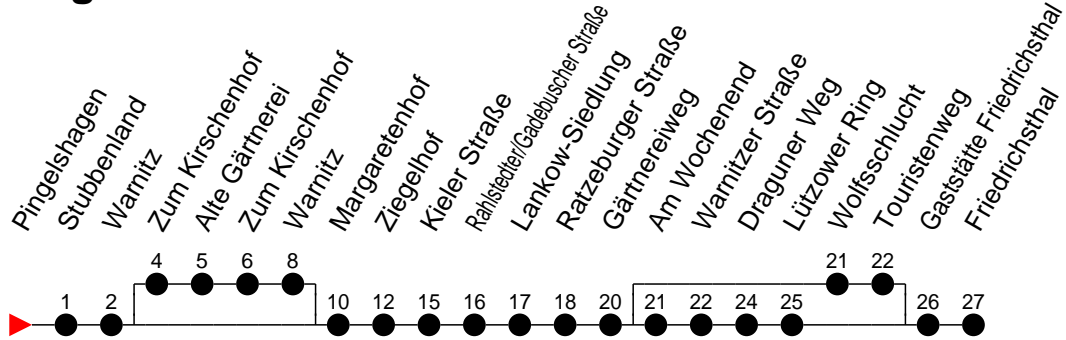

Richtung: Friedrichsthal

Haltestellen
Fahrzeit in Min.

Montag bis Freitag

Std.	Minuten
3	
4	
5	57 ^W
6	24 ^W 52 ^W
7	39 ^A
8	
9	09 ^A
10	09 ^A
11	
12	18
13	18 48
14	18 48
15	18 48
16	18 48
17	18
18	13
19	
20	14
21	
22	28 ^A
23	
0	
1	
2	
3	

- ^(A) - fährt über Alte Gärtnerei
- ^(W) - fährt über Alte Gärtnerei, sowie über Wolfsschlucht und Touristenweg