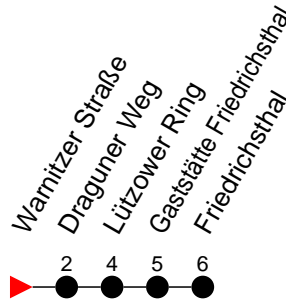

Richtung: Friedrichsthal

Haltestellen
Fahrzeit in Min.

Montag bis Freitag

Std.	Minuten
3	
4	
5	
6	09 24 39 54
7	24 39
8	09 39
9	09 39
10	09 39
11	09 39
12	09 24 39
13	09 39 54
14	09 24 39 54
15	09 24 39 54
16	09 24 39 54
17	09 24 39
18	09 39
19	23
20	03 34
21	34
22	54
23	
0	
1	
2	
3	