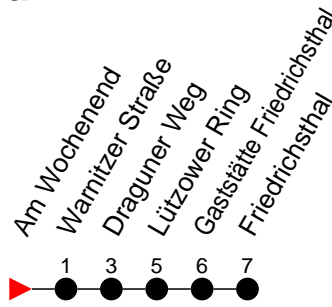

## Richtung: Friedrichsthal

Haltestellen  
Fahrzeit in Min.