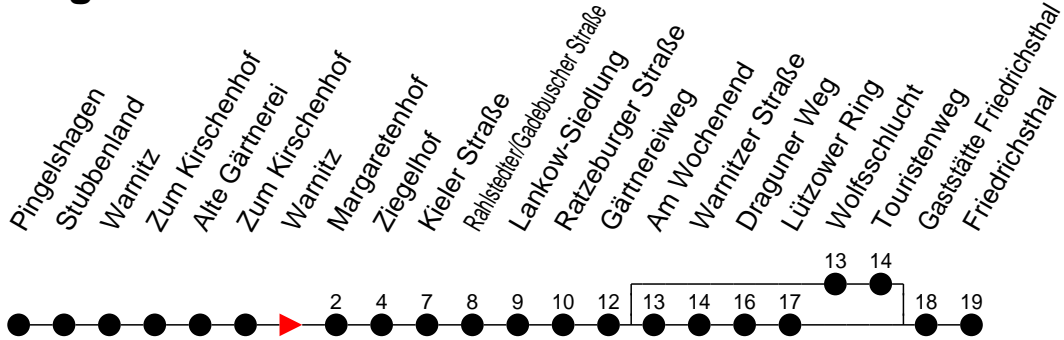

Richtung: Friedrichsthal

Montag bis Freitag

Std.	Minuten
3	
4	
5	33 ^W
6	07 37
7	01 ^L 22 52
8	22 52
9	22 52
10	22 52
11	22 52
12	52
13	
14	
15	
16	
17	52
18	
19	00 40
20	
21	16
22	36
23	
0	
1	
2	
3	

Samstag

- ^L - fährt nur bis Lankow-Siedlung
- ^W - fährt über Wolfsschlucht und Touristenweg