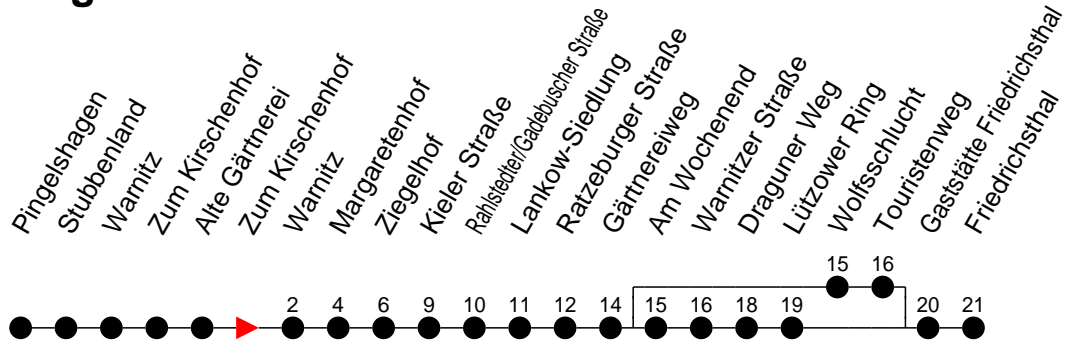

Richtung: Friedrichsthal

Montag bis Freitag

Std.	Minuten
3	
4	
5	31 ^W
6	05 35 59 ^L
7	20 50
8	20 50
9	20 50
10	20 50
11	20 50
12	50
13	
14	
15	
16	
17	50
18	58
19	38
20	
21	14
22	34
23	
0	
1	
2	
3	

Samstag

- ^L - fährt nur bis Lankow-Siedlung
- ^W - fährt über Wolfsschlucht und Touristenweg