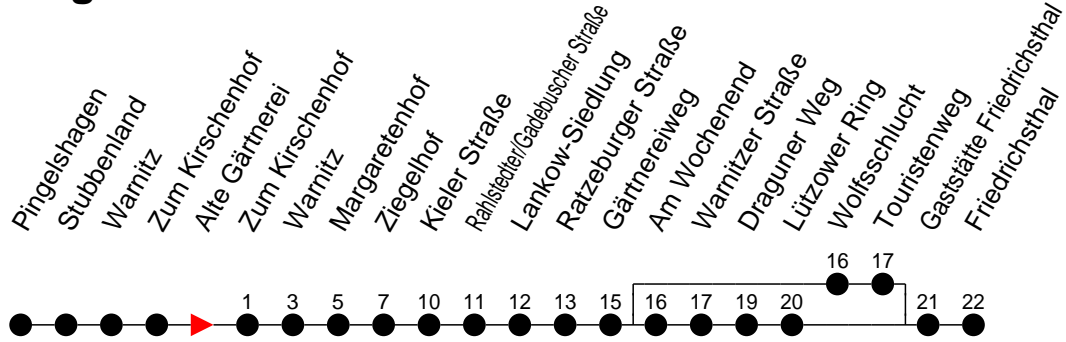

## Richtung: Friedrichsthal

### Montag bis Freitag

Std.	Minuten
3	
4	
5	30 <sup>W</sup>
6	04 34 58 <sup>L</sup>
7	19 49
8	19 49
9	19 49
10	19 49
11	19 49
12	49
13	
14	
15	
16	
17	49
18	57
19	37
20	
21	13
22	33
23	
0	
1	
2	
3	

### Sonn- und Feiertag

Std.	Minuten
3	
4	
5	
6	04
7	17
8	17
9	32
10	31
11	51
12	51
13	
14	46 <sup>W</sup>
15	
16	
17	11
18	
19	06
20	
21	13
22	33
23	
0	
1	
2	
3	

- <sup>L</sup> - fährt nur bis Lankow-Siedlung
- <sup>W</sup> - fährt über Wolfsschlucht und Touristenweg