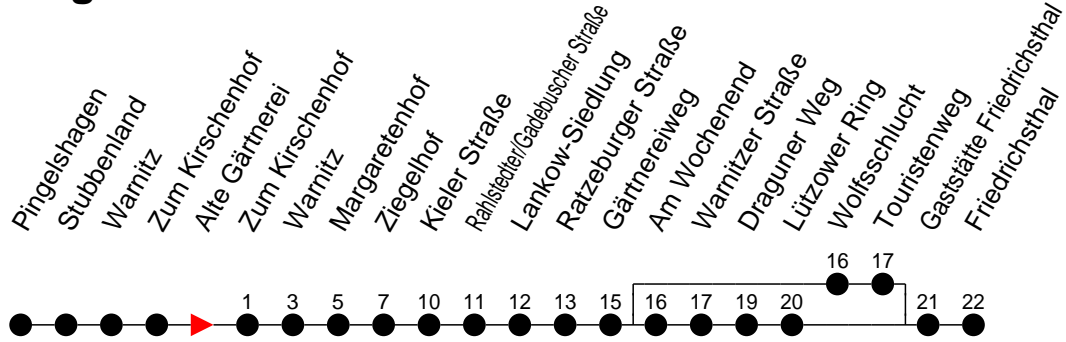

Richtung: Friedrichsthal

Montag bis Freitag

Std.	Minuten
3	
4	
5	30 ^W
6	04 34
7	01 ^L 19 49
8	19 49
9	19 49
10	19 49
11	19 49
12	49
13	
14	
15	
16	
17	49
18	57
19	37
20	
21	13
22	33
23	
0	
1	
2	
3	

Samstag

- ^L - fährt nur bis Lanlow-Siedlung
- ^W - fährt über Wolfsschlucht und Touristenweg