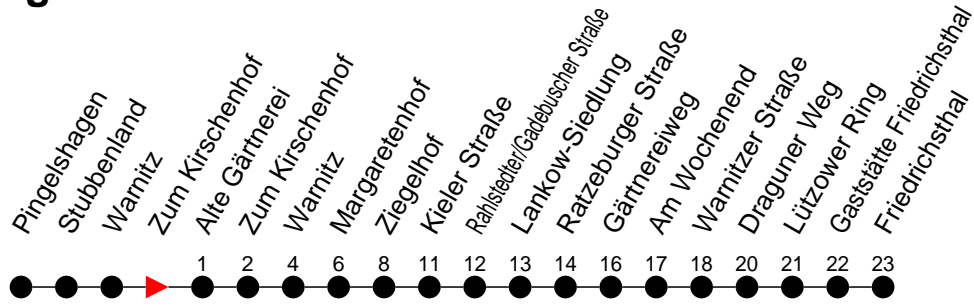

Richtung: Friedrichsthal

Haltestellen
Fahrzeit in Min.

Montag bis Freitag

Std.	Minuten
3	
4	
5	28 ^A
6	03 33
7	00 ^L 10 ^A 47
8	10 ^A 40 ^A
9	17 40 ^A
10	10 ^A 47
11	10 ^A 40 ^A
12	10 40 ^A
13	10 40
14	10 40
15	10 40
16	10 40
17	10 40 ^A
18	10
19	04 ^A 44 ^A
20	07
21	07 ^A
22	15 32
23	
0	
1	
2	
3	

- ^A - fährt nur bis Alte Gärtnerei
- ^L - fährt nur bis Lankow-Siedlung