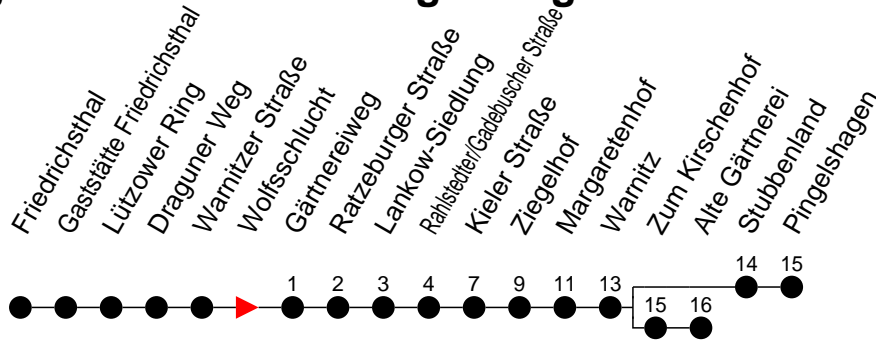

Richtung: Alte Gärtnerei / Pingelshagen

Haltestellen
Fahrzeit in Min.

Montag bis Freitag

Std.	Minuten
3	
4	
5	15 ^A 35 ^G
6	07 ^G 34 ^G 49 ^A
7	19 ^G 52 ^A
8	22 ^A 52 ^G
9	22 ^A 52 ^A
10	22 ^G 52 ^A
11	22 ^A 52 ^P
12	22 ^A 52 ^P
13	22 ^P 52 ^P
14	22 ^P 52 ^P
15	22 ^P 52 ^P
16	22 ^P 52 ^P
17	22 ^A 52 ^P
18	49 ^A
19	29 ^A 54 ^P
20	54 ^A
21	56 ^P
22	
23	
0	
1	
2	
3	

Std.	Minuten
3	
4	
5	50 ^A
6	56 ^A
7	56 ^A
8	
9	06 ^G
10	29 ^A
11	09 ^G
12	29 ^A
13	29 ^P
14	30 ^A
15	29 ^P
16	49 ^A
17	29 ^P
18	49 ^A
19	54 ^P
20	54 ^A
21	56 ^P
22	
23	
0	
1	
2	
3	

- ^(A) - fährt nur bis Alte Gärtnerei
- ^(G) - fährt nach Alte Gärtnerei über Pingelshagen
- ^(P) - fährt nach Pingelshagen über Alte Gärtnerei